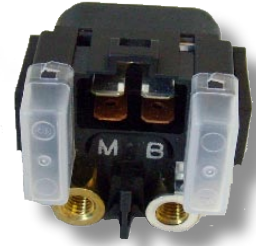

Ref.:703330 PVP : 12,70 €

Novedad !!!

NOVEDADES PARTE ELECTRICA

Relé de arranque 4 fastoms medios con fusible

Ref. 04178757 PVP : 19,40 €

Aplicaciones :

KTM : 250/350/400/450/505/525/530/620/640 EXC/MXC/XC/SX/LC4/SMC/
Enduro/DUKE (99/08)

Ref. Original KTM : 58211058000
Ref. Original Yamaha 4DN-81960-00/10/11/12

Novedad !!!

Relé de arranque 4 fastoms micro y fusible de 30A

Ref. 04178758 PVP : 22 €

Aplicaciones:

KTM : LC9 950 / 990 Supermoto / Adventure / Enduro / Duke (03/08)

Novedad !!!

MALOSSI

Campana embrague diámetro 135 mm.

Ref. 7713368 PVP : 78,84 €

Aplicaciones :

Aprilia : Leonardo 250 4T

Benelli : Velvet 150 4T / 250 4T

Italjet : Jupiter 150 4T / 250 4T / Millenium 250 4T