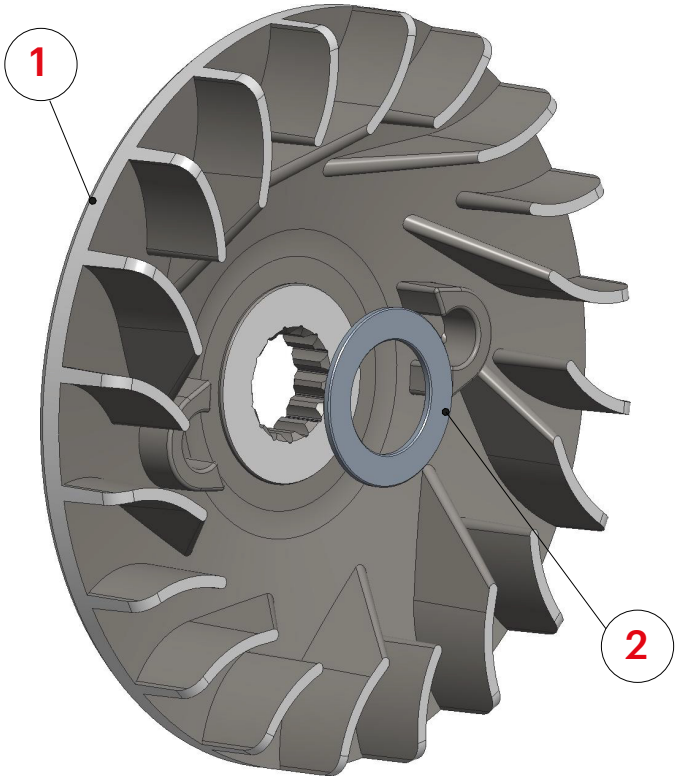

6118780

MALOSSI

VENTILVAR 2000

Semipuleggia

Istruzioni di montaggio

Prima di installare la semipuleggia **(1)**, posizionare il distanziale **(2)** come mostrato in figura.

VENTILVAR 2000

Half-pulley

Assembly instructions

Before installing the half-pulley **(1)**, please position the spacer **(2)** as shown in the picture.

VENTILVAR 2000

Demipoulie

Instructions de montage

Avant d'installer la demi-poulie **(1)** il faut positionner l'entretoise **(2)** come indiqué sur la figure

VENTILVAR 2000

Halbriemenscheibe

Montageanleitungen

Vor dem Einbau der Halbriemenscheibe **(1)** positionieren Sie bitte die Distanzscheibe **(2)** wie in der Abbildung gezeigt.

VENTILVAR 2000

Semipolea

Instrucciones de montaje

Antes de instalar la semipolea **(1)**, posicionar el distanciador **(2)** como indicado en la figura.

VENTILVAR 2000

Semipuleggia
Half-pulley
Demipoulie
Halbriemenscheibe
Semipolea

MADE IN ITALY

AGITarsi PRIMA DELL'USO